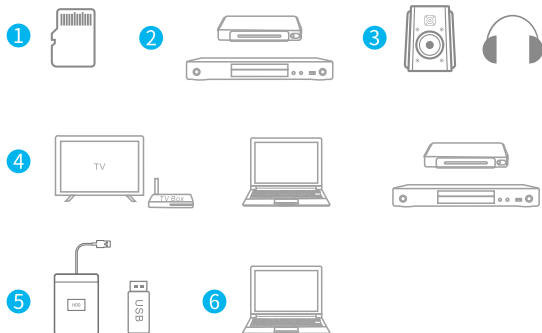

A. Multimedia Connection

Input Source
VGA
AV
HD 1
HD 2
USB
TF

B. HD Connection

Input Source
VGA
AV
HD 1
HD 2
USB
TF

C. VGA Connection

Input Source
VGA
AV
HD 1
HD 2
USB
TF

PROJECTOR CONNECTION

PROJECTION DISTANCE&SIZE